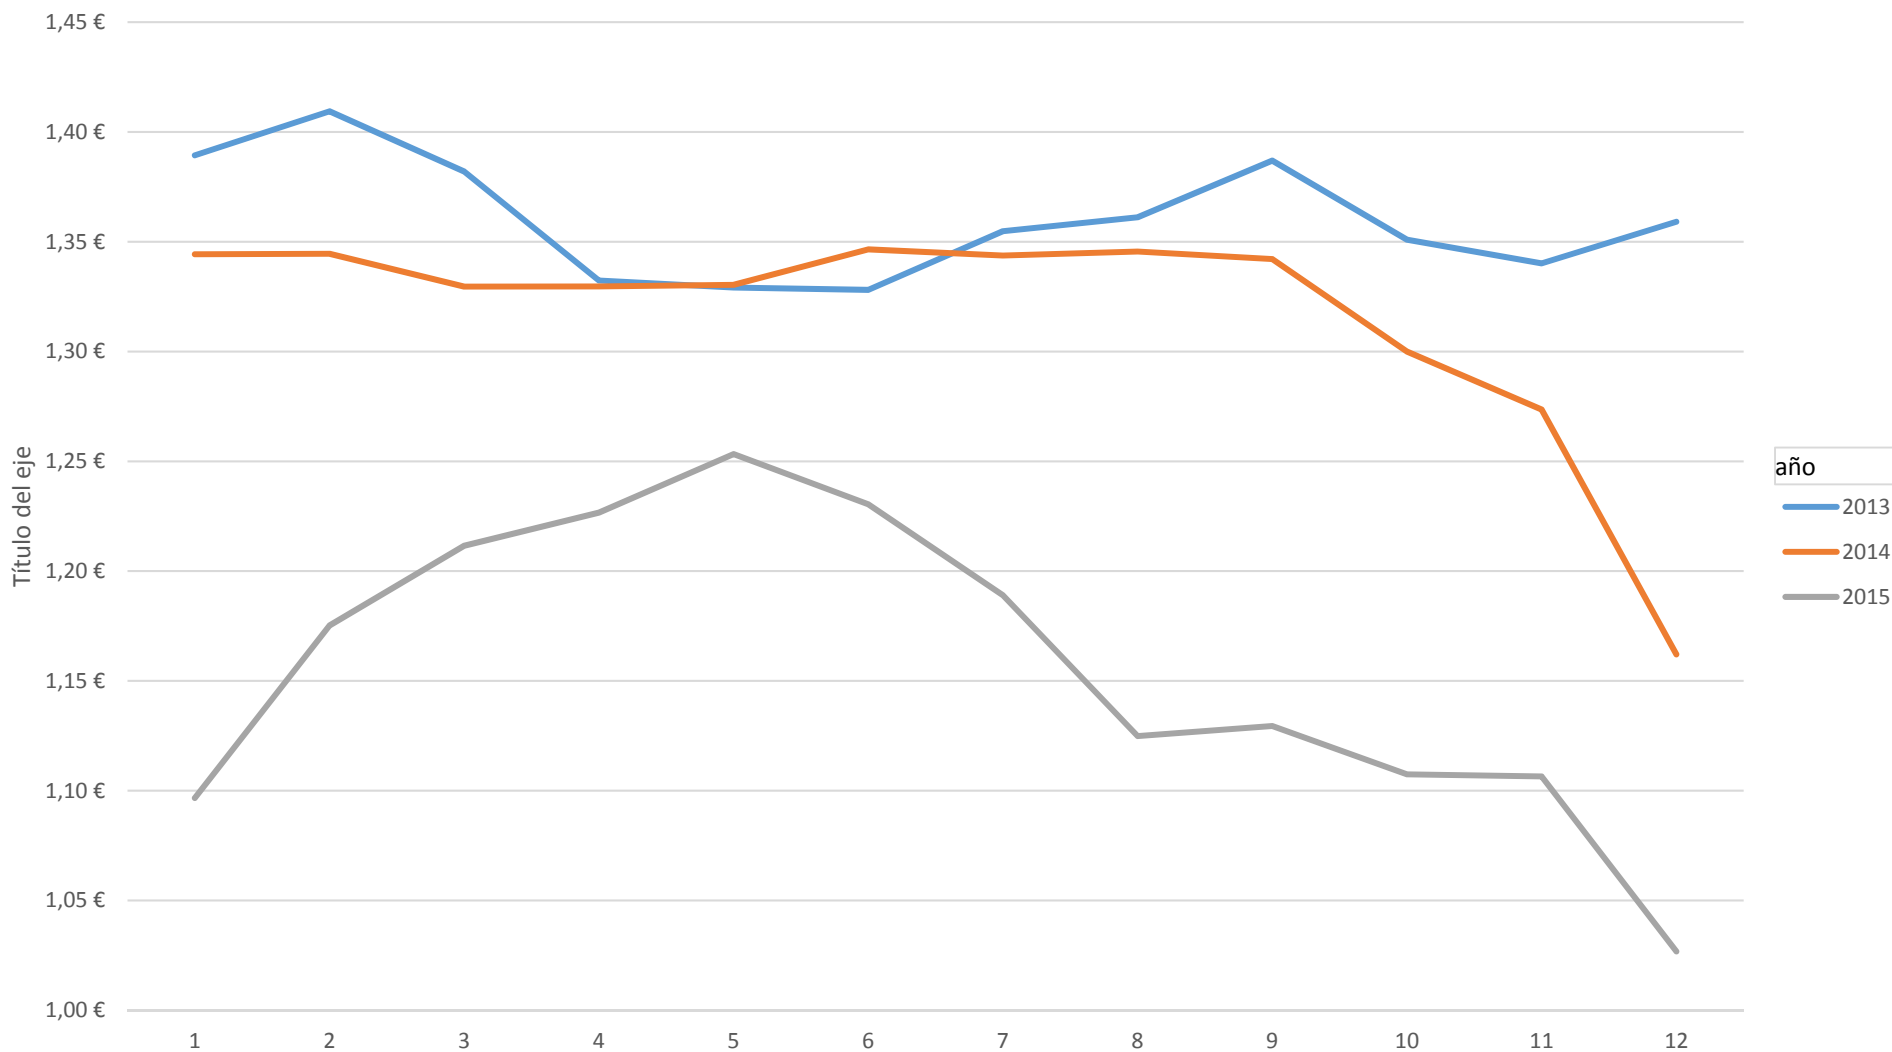

Promedio de €/L IVA

## EVOLUCION PRECIO GASOIL 2013-2015

mes